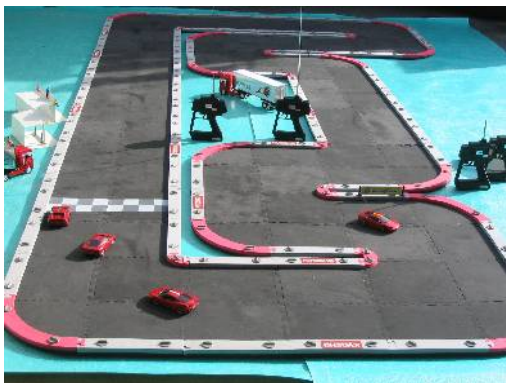

## CIRCUIT 24 SLOTS

- 1 Circuit de 4m x 3m à 8m x 6m avec virages, boucles et décorations
- 6 Praticables en bois de 2m x 1m hauteur variable de 0,40m à 1m maximum pour poser le circuit
- 6 Voitures et 6 commandes + 12 de secours
- Afficheur électronique

# CIRCUIT MINI Z

1 Circuit de 6m x 3m avec virages, boucles et décorations  
6 Voitures et 6 commandes + 2 de secours

# CIRCUIT MINI Z RALLYE

1 Circuit de 6m x 3m avec virages, boucles, ponts, forêt,....

6 Praticables en bois de 2m x 1m hauteur variable de 0,40m à 1m maximum pour poser le circuit

6 Voitures et 6 commandes + 2 de secours

## Options :

- Animateur supplémentaire avec micro HF et sonorisation, écran géant 4 m x 3 m, écran plasma, personnalisation des voitures, décors

Tarifs : nous consulter

- Bâche de 15 m x 3 m représentant un circuit automobile Tarifs : 100 € HT