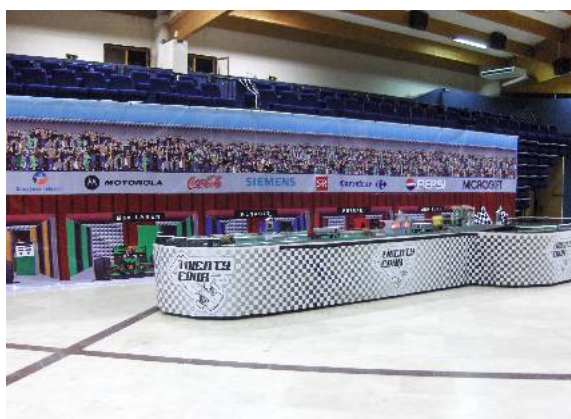

## CIRCUIT 24 SLOTS

- 1 Circuit de 4m x 3m à 8m x 6m avec virages, boucles et décorations
- 6 Praticables en bois de 2m x 1m hauteur variable de 0,40m à 1m maximum pour poser le circuit
- 6 Voitures et 6 commandes + 12 de secours
- Afficheur électronique

# CIRCUIT MINI Z

1 Circuit de 6m x 3m avec virages, boucles et décorations  
6 Voitures et 6 commandes + 2 de secours

# CIRCUIT MINI Z RALLYE

1 Circuit de 6m x 3m avec virages, boucles, ponts, forêt,....

6 Praticables en bois de 2m x 1m hauteur variable de 0,40m à 1m maximum pour poser le circuit

6 Voitures et 6 commandes + 2 de secours

## Options :

- Animateur supplémentaire avec micro HF et sonorisation, écran géant 4 m x 3 m, écran plasma, personnalisation des voitures, décors

Tarifs : nous consulter

- Bâche de 15 m x 3 m représentant un circuit automobile Tarifs : 100 € HT